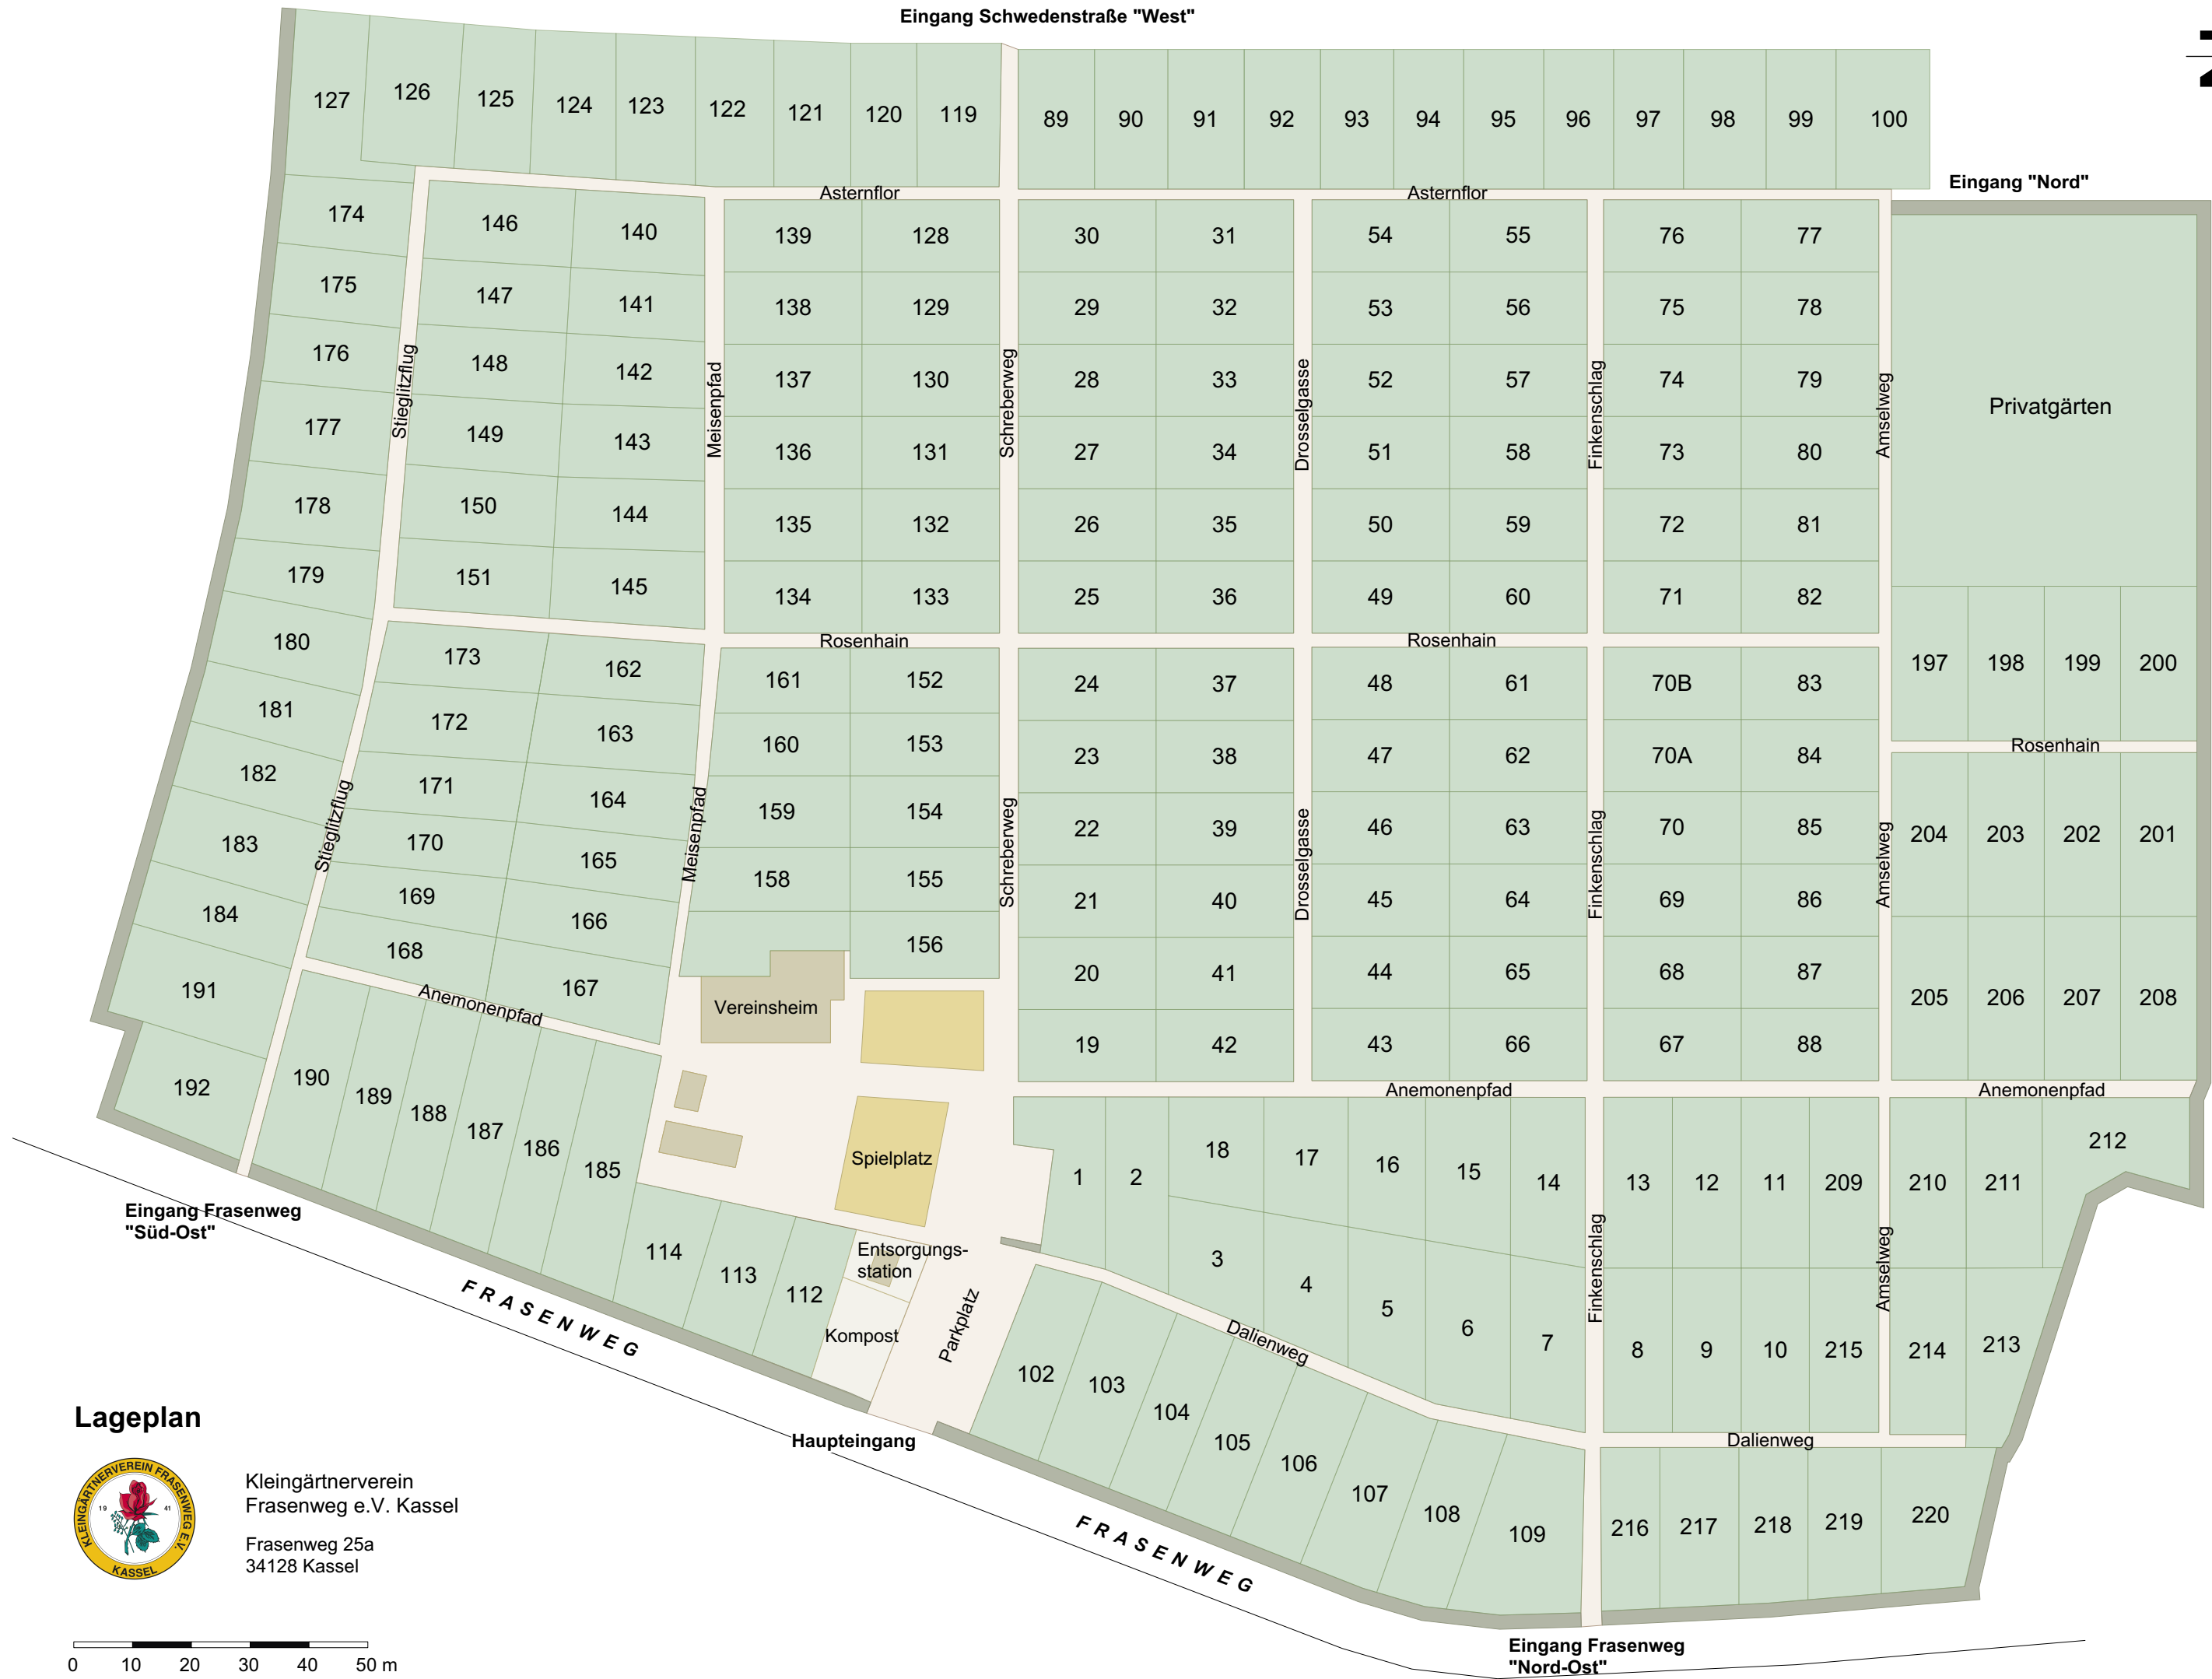

Eingang Schwedenstraße "West"

Eingang "Nord"

Eingang Frasenweg "Süd-Ost"

Eingang Frasenweg "Nord-Ost"

### Lageplan

Kleingärtnerverein  
Frasenweg e.V. Kassel  
Frasenweg 25a  
34128 Kassel